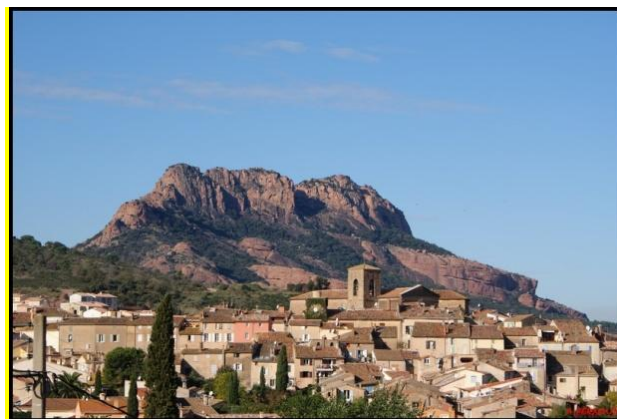

ROQUEBRUNE SUR ARGENS (83) Délégation P.A.C.A.

Samedi 2 juillet 2011

Organisateur M. Aldrick FERNAUD

15 chiens engagés

Tous les chiens cités ci-dessous ont obtenu le T.A.N.

Concours n° 1 – Juge M. DECOUR Hubert