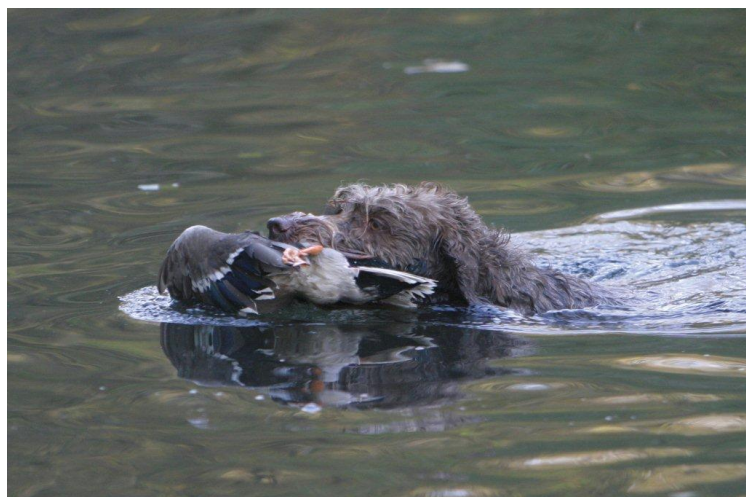

DURANCE - 26/10/2024

TAN

Examineur : GALLET LACHAISE A

VIKING SOUS LA PLUME DE CHEZ MILLET M LOF:083506 Puce: 250268781047130 Né(e) le : 09/03/24

Prop: M. ZAMBRZYCKI STEPHANE Cond: M. ZAMBRZYCKI STEPHANE

UXANNE DES BORDS DE L'ESTUAIRE F LOF:083304 Puce: 250269610692330 Né(e) le : 26/09/23

Prop: M. SANGRIGOLI JEAN PHILIPPE Cond: M. SANGRIGOLI JEAN PHILIPPE

UTSIE SOUS LA PLUME DE CHEZ MILLET F LOF:082723 Puce: 250268780704391 Né(e) le : 14/02/23

Prop: M. LAVERSANNE BRUNO Cond: M. SECHERRE MICKAEL

URTYS F LOF:082907 Puce: 250269591284693 Né(e) le : 18/04/23

Prop: M. HUC GILBERT Cond: M. HUC GILBERT

URIEL CORALICIA M LOF:083326 Puce: 250268780828601 Né(e) le : 04/08/23

Prop: M. BORDES JEAN CLAUDE Cond: M. BORDES JEAN CLAUDE - **Prix passion**

UNO DES PLAINES DE LA VALLEE DU HAUT ATLAS F LOF:082805 Puce: 250269610629239 Né(e) le : 05/01/23

Prop: M. DEBRET PIERRE Cond: M. DEBRET PIERRE

UMI DES BORDS DE L'ESTUAIRE F LOF:083305 Puce: 250269610691436 Né(e) le : 26/09/23

Prop: M. BERGES YVES Cond: M. BERGES YVES

ULSTAR DE LA BARDE LIERRE M LOF:083445 Puce: 328RMR Né(e) le : 04/11/23

Prop: M. SAINT MARTIN LIONEL Cond: M. SAINT MARTIN LYONNEL

ULK DES ETANGS D'ASSAT M LOF:083104 Puce: 250269610798709 Né(e) le : 03/06/23

Prop: M. PIN JACQUES Cond: M. JACQUES PIN

TEX DES GRANDES ORIGINES M LOF:082337 Puce: 306RLX Né(e) le : 10/06/22

Prop: M. VIGNAUX PIERRE Cond: M. VIGNAUX PIERRE

SCOTT DES ETANGS D'ASSAT M LOF:081704 Puce: 250269610212472 Né(e) le : 26/11/21

Prop: M. D'ANDREAS JEREMY Cond: M. D'ANDREAS JEREMY

SAPHO DU RUISSEAU DE ROSSIGNOL F LOF:080937 Puce: 250269608832901 Né(e) le : 13/01/21

Prop: M. PIN JACQUES Cond: M. JACQUES PIN

Rapport à Terre

Examineur : GALLET LACHAISE A

VIKING SOUS LA PLUME DE CHEZ MILLET M
LOF:083506 Puce: 250268781047130 Né(e) le : 09/03/24